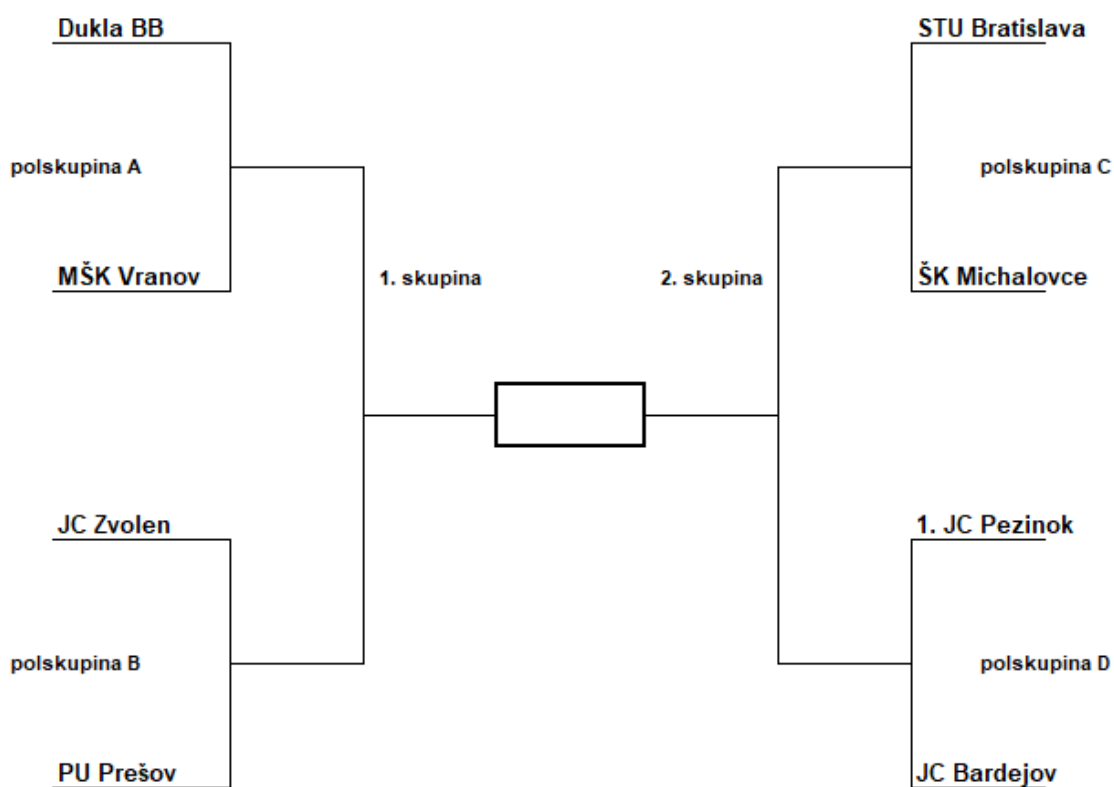

Nasadenie do Play off Extraligy mužov