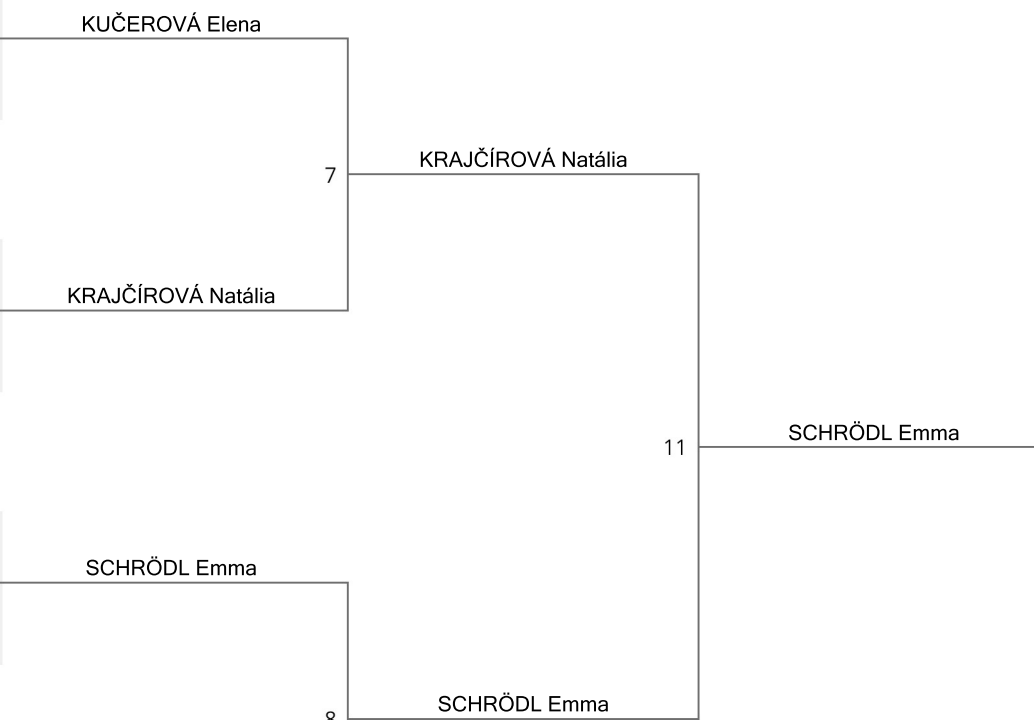

POOL A

1	POHÁNKOVÁ Sára, JK Katsudo PP ECC	KUČEROVÁ Elena
	KUČEROVÁ Elena, JK Rohožník	

POOL B

2	KRAJČÍROVÁ Natália, TJ SOKOL BA	KRAJČÍROVÁ Natália
	GREGOROVA Hana, JK Dukla BB	

POOL C

3	SCHRÖDL Emma, BHSE	SCHRÖDL Emma
	JURINOVÁ Sandra, JK Katsudo PP ECC	

POOL D

4	DANIELA Koňanová, JK PATRÓNKA BA	DANIELA Koňanová

REPECHAGE

5	POHÁNKOVÁ S., JK Katsudo PP ECC	GREGOROVA Hana
	GREGOROVA H., JK Dukla BB	

REPECHAGE

6	JURINOVÁ S., JK Katsudo PP ECC	JURINOVÁ Sandra