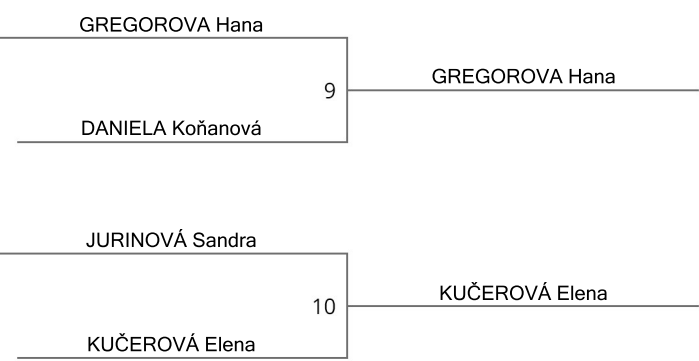

FINAL RESULTS	
1.	SCHRÖDL Emma
2.	KRAJČÍROVÁ Natália
3.	GREGOROVA Hana
3.	KUČEROVÁ Elena
5.	DANIELA Koňanová
5.	JURINOVÁ Sandra
7.	POHÁNKOVÁ Sára