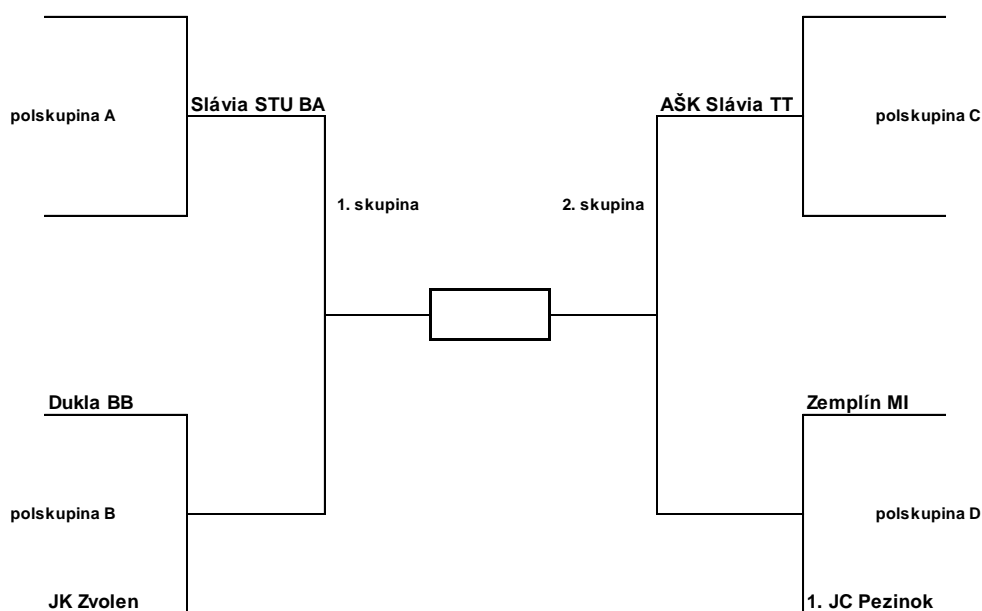

Vyhodnotenie Extraligy mužov 2024 a Ligy žien 2024 po Základnej časti

1. Extraliga mužov

Extraliga mužov 2024 - poradie po 1. kole

P.	Klub	b.
1.	Slávia STU Bratislava	8
2.	Zemplín Michalovce	7
3.	AŠK Slávia Trnava	6
4.	Dukla B. Bystrica	5
5.	1. JC Pezinok	4
6.	MŠK Vranov n/T	3
7.	Judo Kan Zvolen	2
8.	Slávia PU Prešov	1

Extraliga mužov 2024 - poradie na 2. kole

P.	Klub	b.
1.	Judo Kan Zvolen	8
2.	AŠK Slávia Trnava	7
3.	Slávia STU Bratislava	6
4.	ŠK Dukla Banská Bystrica	5
5.	ŠK Zemplín Michalovce	4
6.	TJ Slávia PU Prešov	3
7.	1. JC Pezinok	2
8.	MŠK Vranov n/T	1

Konečné poradie po Základnej časti Extraligy mužov:

Extraliga mužov 2024 - poradie po základnej časti

P.	Klub	b.
1.	Slávia STU Bratislava	14
2.	AŠK Slávia Trnava	13
3.	Zemplín Michalovce	11
4.	Dukla Banská Bystrica	10
5.	Judo Kan Zvolen	10
6.	1. JC Pezinok	6
7.	MŠK Vranov n/T	4
8.	Slávia Prešov	4

vzájomné zápasy				φ bodov	φ skóre	φ p. bodov	počet víť. zápasov	počet preh. zápasov
body	skóre	pom. b.						
0	0 0	0 0	1,25	+ 2,375				
0	0 0	0 0	1,25	+ 1,25				
2	7							
2	6							

Nasadenie do Play off Extraligy mužov: