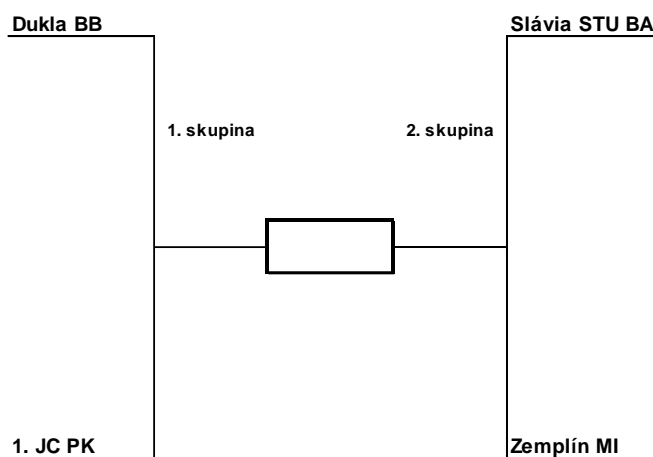

2. Liga žien

Liga žien 2024 - poradie po 1. kole		
p.	Klub	b.
1.	Slávia STU Bratislava	4
2.	Dukla Banská Bystrica	3
3.	1. JC Pezinok	2
4.	Zemplín Michalovce	1

Liga žien 2024 - poradie na 2. kole		
p.	Klub	b.
1.	ŠK Dukla Banská Bystrica	4
2.	ŠK Zemplín Michalovce	3
3.	Slávia STU Bratislava	2
4.	1. JC Pezinok	1

Konečné poradie po Základnej časti Ligy žien:

Liga žien 2024 - poradie po Základnej časti		
P.	Klub	b.
1.	Dukla Banská Bystrica	7
2.	Slávia STU Bratislava	6
3.	Zemplín Michalovce	4
4.	1. JC Pezinok	3

Nasadenie do Play off Ligy žien: